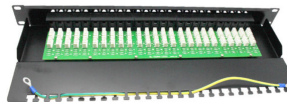

Category: [Patch
Panels](#)

LUGGAR PATCH PANEL CAT5E 8PORTS STP

10" 8 Port Patch Panel
STP CAT5e

[Read More](#)

SKU: HP-PP5E-8

Category: [Patch
Panels](#)

LUGGAR PATCH PANEL CAT3 50PORTS

LUGGAR Patch Panel 50
Port CAT3 UTP